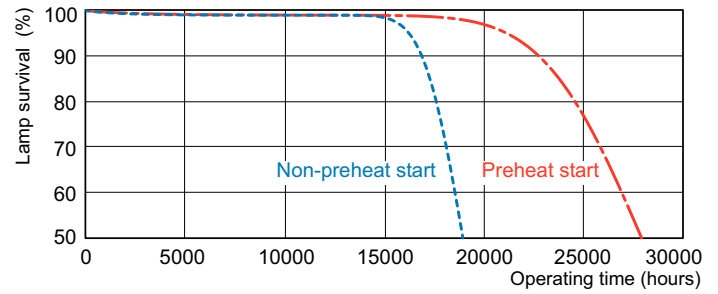

MASTER TL5 High Output

Élettartam