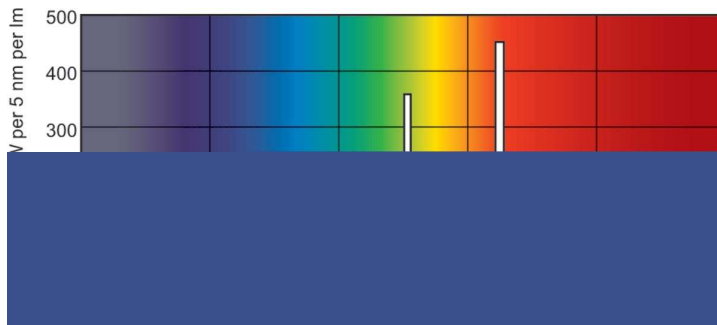

Termék adatok

Általános információ	
Fejelés - foglalat	G5 [G5]
Jellemzők	na [Not Applicable]
Fényárammérés referencia	Sphere

Technikai adatok	
Színkód	830 [CCT of 3000K]
Fényáram	6 550 lm
Színmegjelölés	Meleg fehér (WW)
Színérték X koordinátája (névleges)	0,44
Színérték Y koordinátája (névleges)	0,403
Korrelált színhőmérséklet (névl.)	3000 K
Fényhasznosítás (névleges) (névleges)	82 lm/W
Színvisszaadási index (CRI)	81

Tanúsítvány és alkalmazási területek	
Energiahatékonysági osztály	G
Higanytartalom (Hg) (névleges)	1,2 mg
Energiafogyasztás kWh/1000 óra	80 kWh

MASTER TL5 High Output

EPREL-regisztrációs szám	423569
Termékadatok	
Full EOC	871150071040655
A termék megrendelési neve	MASTER TL5 HO 80W/830 SLV/40
Rendelési kód	71040655
Helyi kód	TL58083
Számláló – mennyiség csomagonként	1

Product	D (max)	A (max)	B (max)	B (min)	C (max)
MASTER TL5 HO 80W/830 SLV/40	17 mm	1 449,0 mm	1 456,1 mm	1 453,7 mm	1 463,2 mm

Fotometriai adatok

Spectral Power Distribution Colour - MASTER TL5 HO 80W/830 SLV/40