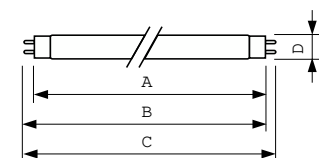

Termék adatok

Működtetés és elektronika		Színvisszaadási index (CRI)		81
Teljesítményfelvétel	18,2 W	Vezérlők és fényerő-szabályozás		
Fényforrás árama (névleges)	0,360 A	Szabályozható	Igen	
Általános információ		Mechanika és tokozás		
Fejelés - foglalat	G13 [Medium Bi-Pin Fluorescent]	Fényforrásbúra formája	T8 [26 mm (T8)]	
Fényárammérés referencia	Sphere	Tanúsítvány és alkalmazási területek		
Technikai adatok		Higanytartalom (Hg) (névleges)	1,7 mg	
Színkód	840 [CCT of 4000K]	Energiafogyasztás kWh/1000 óra	19 kWh	
Fényáram	1 350 lm	EPREL-regisztrációs szám	423 364	
Színmegjelölés	Hideg fehér (CW)	Termékadatok		
Színérték X koordinátája (névleges)	0,38	Full EOC	871150063171840	
Színérték Y koordinátája (névleges)	0,38	A termék megrendelési neve	MASTER TL-D Super 80 18W/840 1SL/25	
Korrelált színhőmérséklet (névl.)	4000 K			
Fényhasznosítás (besorolás) (névleges)	75 lm/W			

Méretezett rajza

Product	D (max)	A (max)	B (max)	B (min)	C (max)
MASTER TL-D Super 80 18W/840 1SL/25	28 mm	589,8 mm	596,9 mm	594,5 mm	604 mm

Fotometriai adatok

Spectral Power Distribution Colour - MASTER TL-D Super 80 18W/840 1SL/25