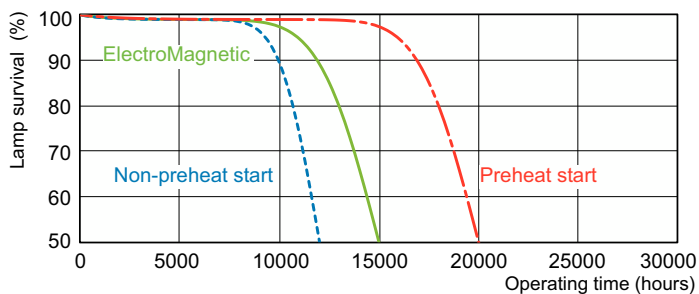

Élettartam

Life Expectancy Diagram - MASTER TL-D Super 80 18W/840 1SL/25