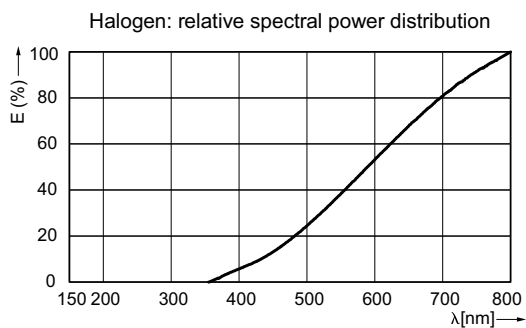

Fotometriai adatok

Consumer Lamps, Halogen, Spectral power distribution