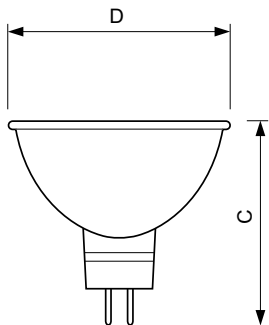

Accentline

Accentline 20W 4000h GU5.3 12V 36D 1CT/10X5F

Alacsonyfeszültségű halogénégő üveg reflektorban. Ideális megoldás kis méretű, dekorációs célú lámpatestekhez, amely a tárgyakat reflektorfénybe állítja. A dikroikus bevonat meggátolja, hogy a tárgyak hőterhelést kapjanak.

Termék adatok

Általános információ	
Fejlesztés	GU5.3 [GU5.3]
Működési helyzet	UNIVERSAL [Tetszőleges]
Élettartam az 50%-os meghibásodási arányig (névleges)	4000 h
Névleges élettartam (névleges)	4000 h
Kapcsolási ciklusok száma	16000X
Technikai adatok	
Sugárzási szög (névleges)	36 °
Fényáram (névleges)	205 lm
Fényerősség (maximum)	500 cd
Névleges sugárzási szög	36 °
Korrelált színhőmérséklet (névleges)	3000 K
Színvisszaadási index (névleges)	100
Fényáram 90°-os kúpban (névleges)	205 lm
Működtetés és elektronika	
Teljesítmény (névleges) (névleges)	20 W
Indulási idő (névleges)	0,0 s
Felmelegedési idő a 60%-os fényerő eléréséig (névleges)	instant full light s

Méretezett rajza

Product	D (max)	C (max)
Accentline 20W 4000h GU5.3 12V 36D 1CT/10X5F	51 mm	46 mm

MR16 4000h 12V 20W 36D GU5.3

Fotometriai adatok

Consumer Lamps, Halogen, Spectral power distribution