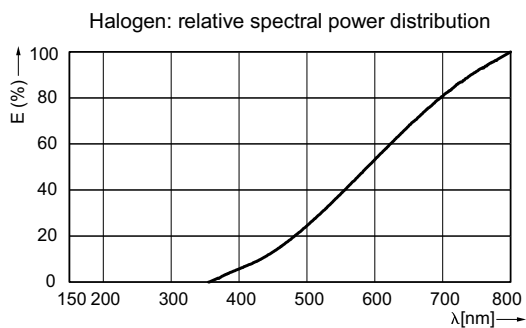

Fotometriai adatok

Consumer Lamps, Halogen, Spectral power distribution