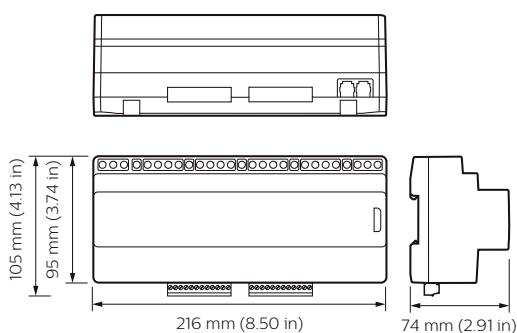

Dynalite relé vezérlők

Általános információ	
CE jelölés	CE mark
Megjegyzések	Please download the Lighting - Product Data Sheet for more information and ordering options
Megfelel az EU RoHS irányelvnek	Igen
Alkalmazási feltételek	
Környezeti hőmérséklet-tartomány	0 és +40 °C között
Termékadatok	
Teljes termékkód	871869688656400

A termék megrendelési neve	DDRC-GRMS
EAN/UPC - termék	8718696886564
Rendelési kód	88656400
Számláló – mennyiség csomagonként	1
Számláló – csomag külső dobozonként	1
SAP anyag	913703667709
Nettó tömeg (darab)	0,560 kg

Méretezett rajza

Dynalite Multipurpose Controllers