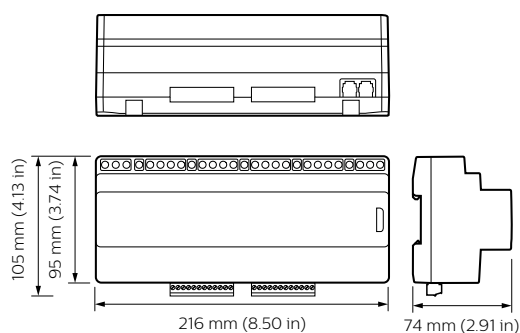

Dynalite Multipurpose Controllers