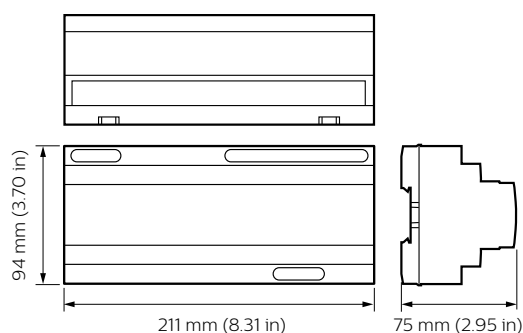

Dynalite Signal Dimmer Controllers