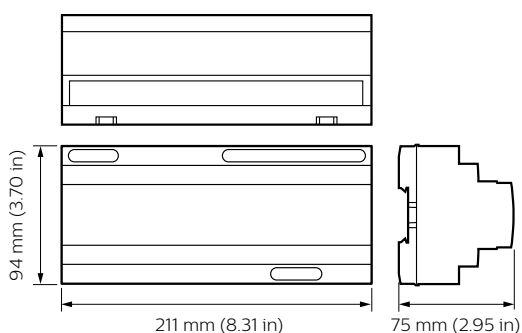

Dynalite jelvezérléses fényerő-szabályozók

Általános információ

CE jelölés	CE mark
Megjegyzések	Please download the Lighting - Product Data Sheet for more information and ordering options
Megfelel az EU RoHS irányelvnek	Igen

Alkalmazási feltételek

Környezeti hőmérséklet-tartomány	0 és +40 °C között

Termékadatok

Teljes termékkód	871016350641800

A termék megrendelési neve	DDBC300-DALI
EAN/UPC - termék	8710163506401
Rendelési kód	50641800
Számláló – mennyiség csomagonként	1
Számláló – csomag külső dobozonként	1
SAP anyag	913703031109
Nettó tömeg (darab)	0,410 kg

Méretezett rajza

Dynalite Signal Dimmer Controllers