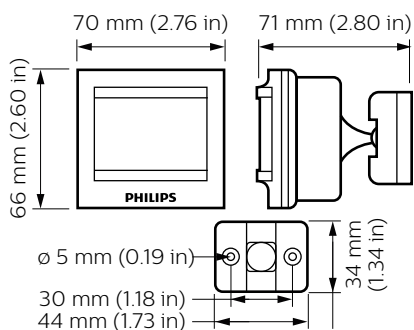

Dynalite érzékelők

Termék adatok

Általános információ		A termék megrendelési neve	DUS90AHB-DALI
CE jelölés	CE mark	EAN/UPC - termék	8718696005101
Megjegyzések	Please download the Lighting - Product Data Sheet for more information and ordering options	Rendelési kód	00510100
Megfelel az EU RoHS irányelvnek	Igen	Számláló – mennyiség csomagonként	1
		Számláló – csomag külső dobozonként	1
		SAP anyag	913703015409
		Nettó tömeg (darab)	75,000 g
Alkalmazási feltételek			
Környezeti hőmérséklet-tartomány	-5 to +50 °C		
Termékadatok			
Teljes termékkód	871869600510100		

Méretezett rajza

DUS90-AHB-DALI