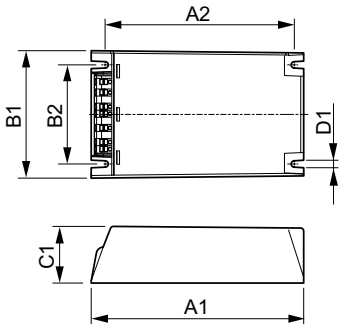

DynaVision Programozható Xtreme SON-hoz

Méretezett rajza

Product	D1	C1	A1	A2	B1	B2
HID-DV PROG Xt 100	4,5 mm	40,0	150,0	133,6	90,0	70,0
SON Q 208-277V		mm	mm	mm	mm	mm

HID-DV PROG Xt 100 SON Q 208-277V