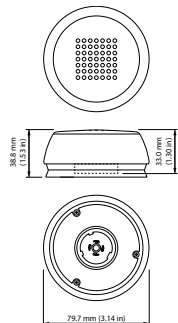

Termék adatok

Termékadatok	
Teljes termékkód	871869672065300
A termék megrendelési neve	LLC7270/00 CityTouch OLC COM SR DG
EAN/UPC - termék	8718696720653
Rendelési kód	72065300
Számláló – mennyiség csomagonként	1

Számláló – csomag külső dobozonként	24
SAP anyag	913700392903
Nettó tömeg (darab)	0,094 kg

Méretezett rajza

LLC7270/00 CityTouch OLC COM SR DG