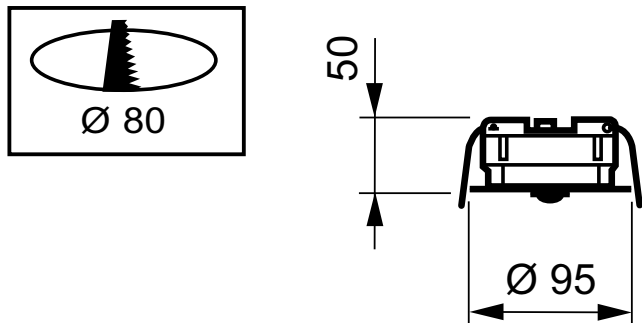

OccuSwitch

LRM1070/00 Sensr Mov Det St

Az OccuSwitch egy mozgásérzékelő, amely beépített kapcsolóval rendelkezik. Képes kikapcsolni a világítást egy adott helyiségben, illetve területen, ha ott senki sem tartózkodik, így akár 30%-kal csökkentheti az áramfogyasztást. Az OccuSwitch akár 6 A áramerősséget is képes ki-, illetve bekapcsolni, továbbá ellátni 20–25 m²-es terület felügyeletét. Leválasztható tápcsatlakozó teszi egyszerűvé a kiépítést, illetve az OccuSwitch mennyezethez rögzítését. Külön Wieland-kábel kapható az egyszerű, gyors és problémamentes felszereléshez.

Az OccuSwitch egy mozgásérzékelő, amely beépített kapcsolóval rendelkezik. Képes kikapcsolni a világítást egy adott helyiségben, illetve területen, ha ott senki sem tartózkodik, így akár 30%-kal csökkentheti az áramfogyasztást. Az OccuSwitch akár 6 A áramerősséget is képes ki-, illetve bekapcsolni, továbbá ellátni 20–25 m²-es terület felügyeletét. Leválasztható tápcsatlakozó teszi egyszerűvé a kiépítést, illetve az OccuSwitch mennyezethez rögzítését. Külön Wieland-kábel kapható az egyszerű, gyors és problémamentes felszereléshez.

Termék adatok

Termékadatok	
Teljes termékkód	871155973138499
A termék megrendelési neve	LRM1070/00 SENSr MOV DET ST
EAN/UPC - termék	8711559731384
Rendelési kód	73138499
Számláló – mennyiség csomaganként	1

Számláló – csomag külső dobozanként	42
SAP anyag	913700327803
Nettó tömeg (darab)	0,200 kg

OccuSwitch

Méretezett rajza

LRM1070/00 SENSR MOV DET ST