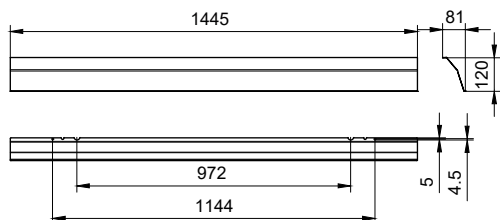

CoreLine Batten

Copy Net Weight (Piece)

0,909 kg

Méretezett rajza

BN126Z REF A2 L1500