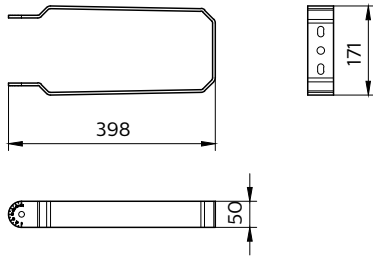

Termék adatok

Általános információ		Bemeneti frekvencia	
IEC védelmi osztály	-	- Hz	
CE jelölés	-	Mechanika és tokozás	
Anyag	Steel	Teljes hossz	398 mm
Szög	60°	Teljes szélesség	171 mm
A tartozék színe	GR	Teljes magasság	50 mm
Működtetés és elektronika		Méreték (magasság × szélesség × mélység)	50 x 171 x 398 mm (2 x 6.7 x 15.7 in)
Bemeneti feszültség	- V		

Coreline Highbay Gen4

Tanúsítvány és alkalmazási területek

Por és víz elleni védelem kódja (IP)	-
Mechanikus ütődésvédelmi kód	-

Termékadatok

Teljes termékkód	871016334187300
A termék megrendelési neve	BY121Z G4 BR L400
EAN/UPC - termék	8710163341873

Rendelési kód	34187300
Számláló – mennyiség csomagonként	1
Számláló – csomag külső dobozonként	4
SAP anyag	911401511761
Copy Net Weight (Piece)	1,700 kg

Méretezett rajza

BY121Z G4 BR L400