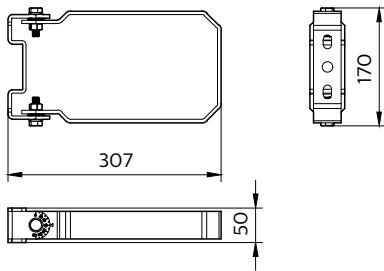

### Termék adatok

Általános információ		Bemeneti frekvencia	
IEC védelmi osztály	-	- Hz	
CE jelölés	-	Mechanika és tokozás	
Anyag	Steel	Teljes hossz	302 mm
Szög	90°	Teljes szélesség	161 mm
A tartozék színe	GR	Teljes magasság	50 mm
Működtetés és elektronika		Méretek (magasság × szélesség × mélység)	50 × 161 × 302 mm (2 × 6.3 × 11.9 in)
Bemeneti feszültség	- V		

## Méretezett rajza

BY121Z G4 BR L300