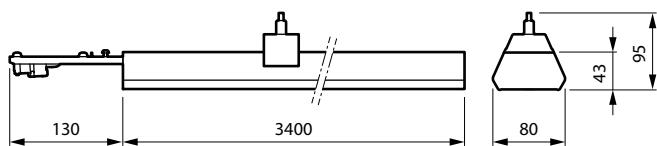

CoreLine Trunking Gen2

Méretezett rajza

LL234X 7x1.5 BC