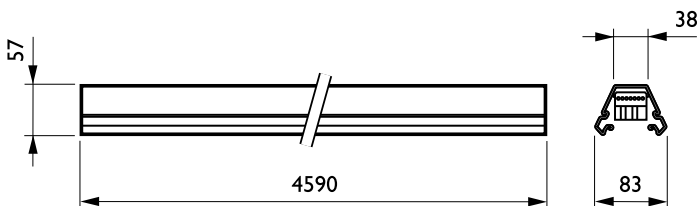

Működtetés és elektronika	
Áramkör	No [-]
Választható áramkörök	2x7x2.5 [2 cables of 7 conductors 2.5 mm ²]
Mechanika és tokozás	
Sínes rendszerelem hossza	583 [3 egység TL-D58W-hoz]
Teljes hossz	4590 mm
Szín	WH

Maxos TL-D standard sínelemek

Méreték (magasság × szélesség × mélység)	NaN x NaN x 4590 mm (NaN x NaN x 180.7 in)
--	--

Tanúsítvány és alkalmazási területek

Por és víz elleni védelem kódja (IP)	IP20 [Ujjak behatolása ellen védett]
--------------------------------------	---------------------------------------

Termékadatok

Teljes termékkód	403073253677199
A termék megrendelési neve	4MX056 583 2x7x2.5 WH

EAN/UPC - termék	4030732536771
Rendelési kód	53677199
Számláló – mennyiség csomagonként	1
Számláló – csomag külső dobozonként	2
SAP anyag	910611057326
Nettó tömeg (darab)	6,620 kg

Méretezett rajza

Maxos trunking 4MX056/856