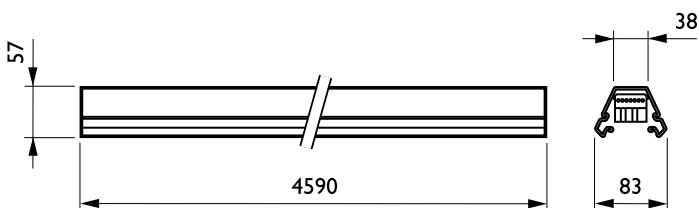

Működtetés és elektronika	
Áramkör	No [-]
Választható áramkörök	2x5x2.5 [2 cables of 5 conductors 2.5 mm ²]

Mechanika és tokozás	
Sínes rendszerelem hossza	583 [3 egység TL-D58W-hoz]
Teljes hossz	4590 mm
Szín	WH

Maxos TL-D standard sínelemek

Méreték (magasság × szélesség × mélység)	NaN x NaN x 4590 mm (NaN x NaN x 180.7 in)
--	--

Tanúsítvány és alkalmazási területek

Por és víz elleni védelem kódja (IP)	IP20 [Ujjak behatolása ellen védett]
--------------------------------------	---------------------------------------

Termékadatok

Teljes termékkód	403073256373999
A termék megrendelési neve	4MX056 583 2x5x2.5 WH

EAN/UPC - termék	4030732563739
Rendelési kód	56373999
Számláló – mennyiség csomagonként	1
Számláló – csomag külső dobozonként	2
SAP anyag	910611027326
Nettó tömeg (darab)	6,170 kg

Méretezett rajza

Maxos trunking 4MX056/856