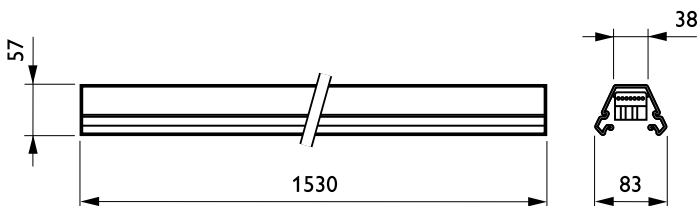

Működtetés és elektronika	
Áramkör	No [-]
Választható áramkörök	7x2.5 [7 conductors cross-section 2.5 mm ²]

Mechanika és tokozás	
Sínes rendszerelem hossza	581 [1 egység TL-D58W-hoz]
Teljes hossz	1530 mm
Szín	WH

Maxos TL-D standard sínelemek

Méreték (magasság × szélesség × mélység)	NaN x NaN x 1530 mm (NaN x NaN x 60.2 in)
--	---

Tanúsítvány és alkalmazási területek

Por és víz elleni védelem kódja (IP)	IP20 [Ujjak behatolása ellen védett]
--------------------------------------	---------------------------------------

Termékadatok

Teljes termékkód	403073255341999
A termék megrendelési neve	4MX056 581 7x2.5 WH

EAN/UPC - termék	4030732553419
Rendelési kód	55341999
Számláló – mennyiség csomagonként	1
Számláló – csomag külső dobozonként	2
SAP anyag	910610027126
Nettó tömeg (darab)	2,120 kg

Méretezett rajza

Maxos trunking 4MX056/856