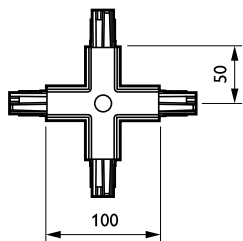

DALI Square Track

ZCS750 5C6 XCP BK (XTSC638-2)

3-circuit power track adapter with DALI pulse control GAC600 - X-coupling piece 4x 90°

A DALI projektorokkal külön adapterrel való használatra tervezett DALI Square Track ideális olyan felhasználók számára, akik rugalmas világítási rendszert szeretnének annak érdekében, hogy különleges hangulatot teremtsenek üzletükben, és csökkentsék energiafogyasztásukat. A rendszer tömör alumíniumsínekből áll, amelyek különféle hosszban és elektromos vezetőkkel kaphatók. Bármilyen konfiguráció könnyen létrehozható – vízszintes vagy függőleges, a mennyezetre, falra vagy különálló panelre rögzítve. A rendszer lebegő szerkezetként is használható. Mindegyik világítótest külön tápegységgel rendelkezik és külön kapcsolható. Könnyedén mozgathatók, így módosítva a megvilágítást. Mindezeknek köszönhetően egy többfunkciós sínek rendszer építhető kiemelő jellegű világításhoz, függesztett reklámokhoz és dekoratív anyagokhoz.

Termék adatok

Általános információ	
Felfüggesztő tartozékok	No [-]
Mechanikai tartozékok	No [-]
A tartozék színe	BK
Működtetés és elektronika	
Villamos tartozékok	XCP [X-coupling piece 4x 90°]
Áramkör	5C6 [3-circuit power track adapter with DALI pulse control GAC600]
Mechanika és tokozás	
Méret (magasság x szélesség x mélység)	NaN x NaN x NaN mm

Termékadatok	
Teljes termék kód	871869606584699
A termék megrendelési neve	ZCS750 5C6 XCP BK (XTSC638-2)
EAN/UPC - termék	8718696065846
Rendelési kód	06584699
Számláló – mennyiség csomagonként	1
Számláló – csomag külső dobozonként	10
SAP anyag	910502500096
Net Weight (Piece)	0,340 kg

DALI Square Track

Méretezett rajza

ZCS750 5C6 XCP BK (XTSC638-2)