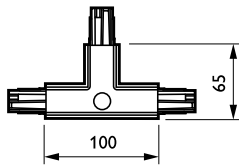

DALI Square Track

ZCS750 5C6 TCPRE BK (XTSC636-2)

3-circuit power track adapter with DALI pulse control GAC600 - External T-coupling piece right

A DALI projektorokkal külön adapterrel való használatra tervezett DALI Square Track ideális olyan felhasználók számára, akik rugalmas világítási rendszert szeretnének annak érdekében, hogy különleges hangulatot teremtsenek üzletükben, és csökkentsék energiafogyasztásukat. A rendszer tömör alumíniumsínekből áll, amelyek különféle hosszban és elektromos vezetőkkel kaphatók. Bármilyen konfiguráció könnyen létrehozható – vízszintes vagy függőleges, a mennyezetre, falra vagy különálló panelre rögzítve. A rendszer lebegő szerkezetként is használható. Mindegyik világítótest külön tápegységgel rendelkezik és külön kapcsolható. Könnyedén mozgathatók, így módosítva a megvilágítást. Mindezeknek köszönhetően egy többfunkciós sínek rendszer építhető kiemelő jellegű világításhoz, függesztett reklámokhoz és dekoratív anyagokhoz.

Termék adatok

Általános információ	
Felfüggesztő tartozékok	No [-]
Mechanikai tartozékok	No [-]
A tartozék színe	BK
Működtetés és elektronika	
Villamos tartozékok	TCPRE [External T-coupling piece right]
Áramkör	5C6 [3-circuit power track adapter with DALI pulse control GAC600]
Mechanika és tokozás	
Méret (magasság × szélesség × mélység)	NaN x NaN x NaN mm

Termékadatok	
Teljes termék kód	871869606572399
A termék megrendelési neve	ZCS750 5C6 TCPRE BK (XTSC636-2)
EAN/UPC - termék	8718696065723
Rendelési kód	06572399
Számláló – mennyiség csomagonként	1
Számláló – csomag külső dobozonként	20
SAP anyag	910502500084
Net Weight (Piece)	0,250 kg

DALI Square Track

Méretezett rajza

ZCS750 5C6 TCPRE BK (XTSC636-2)