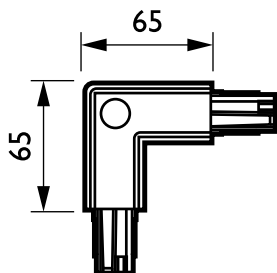

DALI Square Track

ZCS750 5C6 CCPE BK (XTSC635-2)

3-circuit power track adapter with DALI pulse control GAC600 - 90 fokos külső sarokelem

A DALI projektorokkal külön adapterrel való használatra tervezett DALI Square Track ideális olyan felhasználók számára, akik rugalmas világítási rendszert szeretnének annak érdekében, hogy különleges hangulatot teremtsenek üzletükben, és csökkentsék energiafogyasztásukat. A rendszer tömör alumíniumsínekből áll, amelyek különféle hosszban és elektromos vezetőkkel kaphatók. Bármilyen konfiguráció könnyen létrehozható – vízszintes vagy függőleges, a mennyezetre, falra vagy különálló panelre rögzítve. A rendszer lebegő szerkezetként is használható. Mindegyik világítótest külön tápegységgel rendelkezik és külön kapcsolható. Könnyedén mozgathatók, így módosítva a megvilágítást. Mindezeknek köszönhetően egy többfunkciós sínek rendszer építhető kiemelő jellegű világításhoz, függesztett reklámokhoz és dekoratív anyagokhoz.

Termék adatok

Általános információ	
Felfüggesztő tartozékok	No [-]
Mechanikai tartozékok	No [-]
A tartozék színe	BK
Működtetés és elektronika	
Villamos tartozékok	CCPE [90 fokos külső sarokelem]
Áramkör	5C6 [3-circuit power track adapter with DALI pulse control GAC600]
Mechanika és tokozás	
Méret (magasság × szélesség × mélység)	NaN x NaN x NaN mm

Termékadatok	
Teljes termék kód	871869606569399
A termék megrendelési neve	ZCS750 5C6 CCPE BK (XTSC635-2)
EAN/UPC - termék	8718696065693
Rendelési kód	06569399
Számláló – mennyiség csomagonként	1
Számláló – csomag külső dobozonként	25
SAP anyag	910502500081
Net Weight (Piece)	0,170 kg

DALI Square Track

Méretezett rajza

ZCS750 5C6 CCPE BK (XTSC635-2)