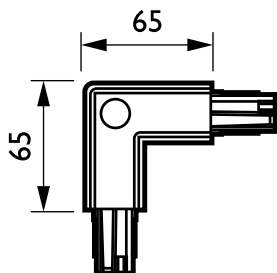

## ZCS750 5C6 CCPE GR (XTSC635-1)

3-circuit power track adapter with DALI pulse control GAC600 - 90 fokos külső sarokelem

A DALI projektorokkal külön adapterrel való használatra tervezett DALI Square Track ideális olyan felhasználók számára, akik rugalmas világítási rendszert szeretnének annak érdekében, hogy különleges hangulatot teremtsenek üzletükben, és csökkentsék energiafogyasztásukat. A rendszer tömör alumíniumsínekből áll, amelyek különféle hosszban és elektromos vezetőkkel kaphatók. Bármilyen konfiguráció könnyen létrehozható – vízszintes vagy függőleges, a mennyezetre, falra vagy különálló panelre rögzítve. A rendszer lebegő szerkezetként is használható. Mindegyik világítótest külön tápegységgel rendelkezik és külön kapcsolható. Könnyedén mozgathatók, így módosítva a megvilágítást. Mindezeknek köszönhetően egy többfunkciós sínek rendszer építhető kiemelő jellegű világításhoz, függesztett reklámokhoz és dekoratív anyagokhoz.

### Termék adatok

Általános információ	
Felfüggesztő tartozékok	No [ - ]
Mechanikai tartozékok	No [ - ]
A tartozék színe	GR
Működtetés és elektronika	
Villamos tartozékok	CCPE [ 90 fokos külső sarokelem ]
Áramkör	5C6 [ 3-circuit power track adapter with DALI pulse control GAC600 ]
Mechanika és tokozás	
Méret (magasság × szélesség × mélység)	NaN x NaN x NaN mm (NaN x NaN x NaN in)

Termékadatok	
Teljes termék kód	871869606568699
A termék megrendelési neve	ZCS750 5C6 CCPE GR (XTSC635-1)
EAN/UPC - termék	8718696065686
Rendelési kód	06568699
Számláló – mennyiség csomagonként	1
Számláló – csomag külső dobozonként	25
SAP anyag	910502500080
Nettó tömeg (darab)	0,170 kg

### Méretezett rajza

3-circuit square ZCS750