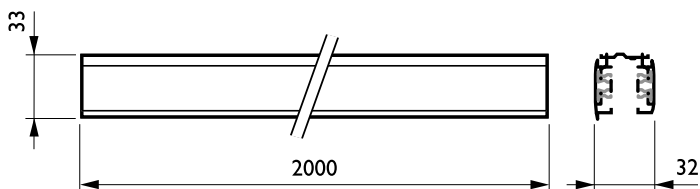

DALI Square Track

Net Weight (Piece)

1,990 kg

Méretezett rajza

RCS750 5C6 L2000 BK (XTSC6200-2)