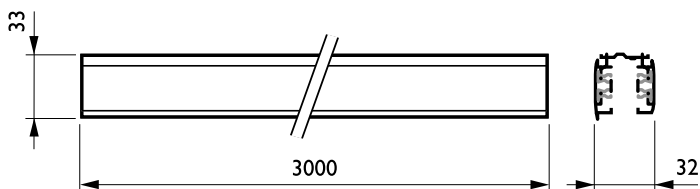

DALI Square Track

Nettó tömeg (darab)

2,990 kg

Méretezett rajza

3-circuit square RCS750