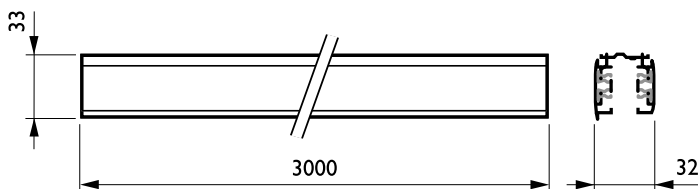

Termék adatok

Általános információ	
IEC védelmi osztály	I. biztonsági osztály
Izzóhuzalos teszt	Hőmérséklet: 850 °C, időtartam: 5 s
Felfüggesztő tartozékok	No [-]
Mechanikai tartozékok	No [-]
A tartozék színe	ALU
Működtetés és elektronika	
Villamos tartozékok	No [-]
Áramkör	5C6 [3-circuit power track adapter with DALI pulse control GAC600]
Mechanika és tokozás	
Hossz	3.0 m

Méret (magasság x szélesség x mélység)	NaN x NaN x NaN mm (NaN x NaN x NaN in)
Tanúsítvány és alkalmazási területek	
Por és víz elleni védelem kódja (IP)	IP30 [Tárgyak behatolása ellen védett]
Termékadatok	
Teljes termékkód	871869606532700
A termék megrendelési neve	RCS750 5C6 L3000 ALU (XTSC6300-1)
EAN/UPC - termék	8718696065327
Rendelési kód	06532700
Számláló – mennyiség csomagonként	1
Számláló – csomag külső dobozonként	1
SAP anyag	910502500044

DALI Square Track

Nettó tömeg (darab)

2,990 kg

Méretezett rajza

3-circuit square RCS750