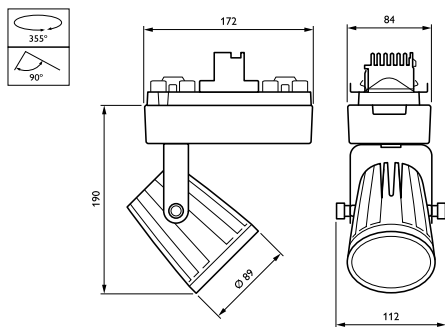

Tanúsítvány és alkalmazási területek

Por és víz elleni védelem kódja (IP)	IP20 [Ujjak behatolása ellen védett]

Mechanikus ütődésvédelmi kód	IK02 [0.2 J standard]

Kezdeti teljesítmény (IEC-szabványnak megfelelően)

Kezdeti fényáram	3800 lm
Fényáramtűrés	+/-10%
A LED-es világítótest kezdeti hatásfoka	120,63492063492063 lm/W
Kezdeti korrel&#225;t	4000 K
sz&#237;nhőm&#233;rs&#233;klet	
Kezdeti Színvisszaadási index	80
Kezdeti színérték	(0.38, 0.38) SDCM <5
Kezdeti bemeneti feszültség	31.5 W
Teljesítményfelvételi tűrés	+/-10%

Üzemi teljesítmény (IEC-szabványnak megfelelően)

Előtét meghibásodási aránya 50 000 órás átlagos hasznos élettartam esetén	5 %
Fényáram-megmaradás 50 000 órás átlagos hasznos élettartam* esetén	L80

Alkalmazási feltételek

Környezeti hőmérséklet-tartomány	0 és +35 °C között
Performance ambient temperature Tq	25 °C
Megfelel véletlenszerű kapcsolásokhoz	Nem

Termékadatok

Teljes termékkód	871869917851200
A termék megrendelési neve	ST440S LED39S/840 PSU WB WH
EAN/UPC - termék	8718699178512
Rendelési kód	17851200
Számláló – csomag dobozonként	1
Számláló – csomag dobozonként	1
Anyagszám (12NC)	910500465061
Nettó tömeg (darab)	1,460 kg

Méretezett rajza

EcoStyle ST440S/ST440T