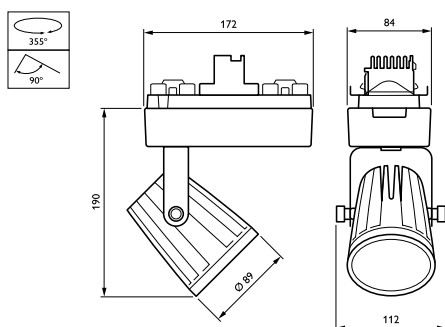

Tanúsítvány és alkalmazási területek

Por és víz elleni védelem kódja (IP)	IP20 [Ujjak behatolása ellen védett]

Mechanikus ütődésvédelmi kód	IK02 [0.2 J standard]

Kezdeti teljesítmény (IEC-szabványnak megfelelően)

Kezdeti fényáram	2800 lm
Fényáramtűrés	+/-10%
A LED-es világítótest kezdeti hatásfoka	119,14893617021276 lm/W
Kezdeti korrel&#225;lt sz&#237;nh&#233;m&#233;klet	4000 K
Kezdeti Színvisszaadási index	80
Kezdeti színérték	(0.38, 0.38) SDCM <5
Kezdeti bemeneti feszültség	23.5 W
Teljesítményfelvételi tűrés	+/-10%

Üzemi teljesítmény (IEC-szabványnak megfelelően)

Előtét meghibásodási aránya 50 000 óras átlagos hasznos élettartam esetén	5 %
Fényáram-megmaradás 50 000 óras átlagos hasznos élettartam* esetén	L80

Alkalmazási feltételek

Környezeti hőmérséklet-tartomány	0 és +35 °C között
Performance ambient temperature Tq	25 °C
Megfelel véletlenszerű kapcsolásokhoz	Nem

Termékadatok

Teljes termékkód	871869917831400
A termék megrendelési neve	ST440S LED27S/840 PSU MB BK
EAN/UPC - termék	8718699178314
Rendelési kód	17831400
Számláló – csomag dobozonként	1
Számláló – csomag dobozonként	1
Anyagszám (12NC)	910500465041
Nettó tömeg (darab)	1,460 kg

Méretezett rajza

EcoStyle ST440S/ST440T