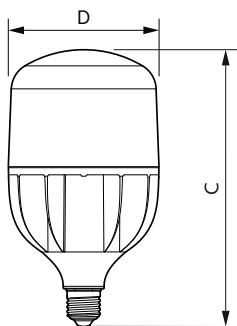

Alkalmazás

- Ipari létesítmények és üzletek – raktárak, gyárak, boltok, logisztikai központok

Versions

Méretezett rajza

Product	D	C
TForce Core HB MV ND 48-42W E27 830	123 mm	225 mm
TForce Core HB MV ND 37-35W E27 830	105 mm	190 mm
TForce Core HB MV ND 50-42W E27 840	123 mm	225 mm
TForce Core HB MV ND 40-35W E27 840	105 mm	190 mm
TForce Core HB MV ND 26-24W E27 830	105 mm	190 mm
TForce Core HB MV ND 28-24W E27 840	105 mm	190 mm