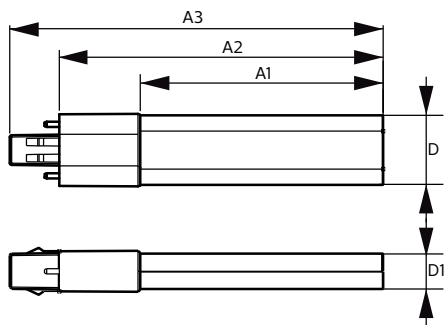

CorePro LED PLS

Versions

Méretezett rajza

Product	D	D1	A1	A2	A3
CorePro LED PLS 5W 840 2P G23	31,1 mm	15,8 mm	108 mm	144 mm	166 mm
CorePro LED PLS 5W 830 2P G23	31,1 mm	15,8 mm	108 mm	144 mm	166 mm

CorePro LED PLS