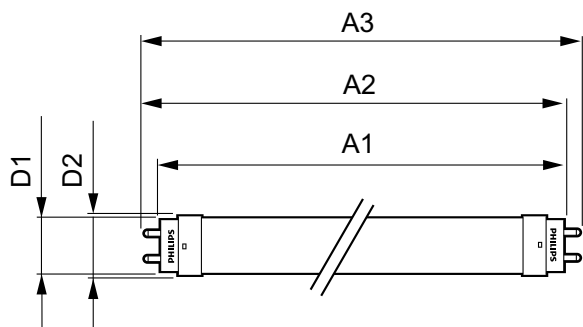

Ecofit LED tubes T8 Mains

Versions

Méretezett rajza

Product	D1	D2	A1	A2	A3
Ecofit LEDtube 1200mm 16W 840 T8	25,7 mm	28 mm	1198 mm	1205 mm	1212 mm
Ecofit LEDtube 1500mm 20W 840 T8	25,7 mm	28 mm	1500 mm	1507,1 mm	1514,2 mm
Ecofit LEDtube 1200mm 16W 865 T8	25,7 mm	28 mm	1198 mm	1205 mm	1212 mm
Ecofit LEDtube 600mm 8W 865 T8	25,7 mm	28 mm	588,5 mm	595,5 mm	602,5 mm
Ecofit LEDtube 1500mm 20W 865 T8	25,7 mm	28 mm	1500 mm	1507,1 mm	1514,2 mm
Ecofit LEDtube 600mm 8W 840 T8	25,7 mm	28 mm	588,5 mm	595,5 mm	602,5 mm
Ecofit LEDtube 1200mm 16W 840 T8 I	25,7 mm	28 mm	1198 mm	1205 mm	1212 mm
Ecofit LEDtube 600mm 8W 840 T8 I	25,7 mm	28 mm	588,5 mm	595,5 mm	602,5 mm
Ecofit LEDtube 1200mm 16W 865 T8 I	25,7 mm	28 mm	1198 mm	1205 mm	1212 mm
Ecofit LEDtube 600mm 8W 865 T8 I	25,7 mm	28 mm	588,5 mm	595,5 mm	602,5 mm
Ecofit LEDtube 1500mm 20W 840 T8 I	25,7 mm	28 mm	1500 mm	1507,1 mm	1514,2 mm
Ecofit LEDtube 1500mm 20W 865 T8 I	25,7 mm	28 mm	1500 mm	1507,1 mm	1514,2 mm