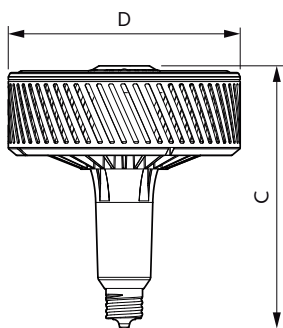

### Méretezett rajza

Product	D	C
TrueForce LED HPI UN 140W E40 840 WB	250 mm	290 mm
TrueForce LED HPI UN 95W E40 840 NB	250 mm	290 mm
TrueForce LED HPI UN 95W E40 840 WB	250 mm	290 mm
TrueForce LED HPI UN 140W E40 840 NB	250 mm	290 mm