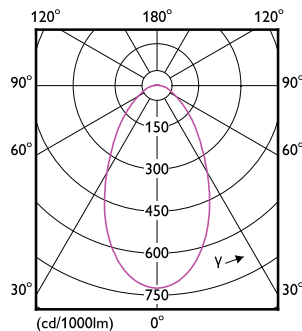

Fényforrásbúra formája	Egyéb

Tanúsítvány és alkalmazási területek

Order Code	Full Product Name	Energiafogyasztás kWh/1000 óra
75367200	TrueForce LED HPI UN 95W E40 840 NB	95 kWh
75369600	TrueForce LED HPI UN 95W E40 840 WB	95 kWh
75371900	TrueForce LED HPI UN 140W E40 840 NB	140 kWh
75373300	TrueForce LED HPI UN 140W E40 840 WB	140 kWh

Működtetés és elektronika

Order Code	Full Product Name	Teljesítmény-egyenérték	Teljesítmény (névleges)
75367200	TrueForce LED HPI UN 95W E40 840 NB	250 W	95 W
75369600	TrueForce LED HPI UN 95W E40 840 WB	250 W	95 W

Order Code	Full Product Name	Teljesítmény-egyenérték	Teljesítmény (névleges)
75371900	TrueForce LED HPI UN 140W E40 840 NB	400 W	140 W
75373300	TrueForce LED HPI UN 140W E40 840 WB	400 W	140 W

Technikai adatok

Order Code	Full Product Name	Sugárzási szög (névleges)	Fényáram (névleges)
75367200	TrueForce LED HPI UN 95W E40 840 NB	60 °	13000 lm
75369600	TrueForce LED HPI UN 95W E40 840 WB	120 °	13000 lm

Order Code	Full Product Name	Sugárzási szög (névleges)	Fényáram (névleges)
75371900	TrueForce LED HPI UN 140W E40 840 NB	60 °	20000 lm
75373300	TrueForce LED HPI UN 140W E40 840 WB	120 °	20000 lm

Hőmérséklet

Order Code	Full Product Name	A foglalat hőmérséklete, maximum (névleges)
75367200	TrueForce LED HPI UN 95W E40 840 NB	91,5 °C
75369600	TrueForce LED HPI UN 95W E40 840 WB	91,5 °C
75371900	TrueForce LED HPI UN 140W E40 840 NB	84 °C
75373300	TrueForce LED HPI UN 140W E40 840 WB	84 °C