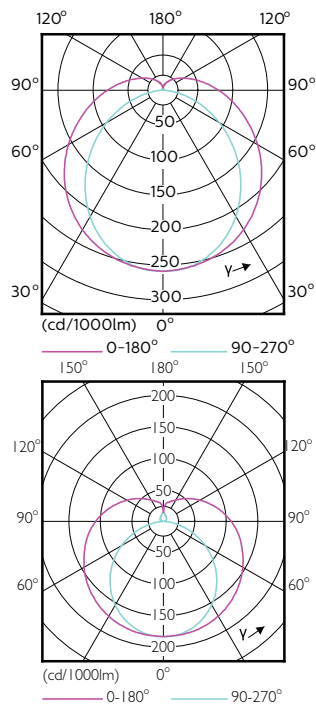

Hőmérséklet

Order Code	Full Product Name	A foglalat hőmérséklete, maximum (névleges)
70599500	Master LEDtube HF 1500mm UO 36W 830 T5	75 °C
70603900	Master LEDtube HF 1500mm UO 36W 840 T5	75 °C
70605300	Master LEDtube HF 1500mm UO 36W 865 T5	75 °C
74323200	Master LEDtube HF 600mm HE 8W 830 T5	65 °C
74325600	Master LEDtube HF 600mm HE 8W 840 T5	65 °C
74327000	Master LEDtube HF 600mm HE 8W 865 T5	65 °C
74329400	Master LEDtube HF 1200mm HE 16.5W 830 T5	65 °C
74331700	Master LEDtube HF 1200mm HE 16.5W 840 T5	65 °C
74333100	Master LEDtube HF 1200mm HE 16.5W 865 T5	65 °C
74335500	Master LEDtube HF 1500mm HE 20W 830 T5	65 °C
74337900	Master LEDtube HF 1500mm HE 20W 840 T5	65 °C
74339300	Master LEDtube HF 1500mm HE 20W 865 T5	65 °C
74951400	Master LEDtube HF 1200mm HO 26W 830 T5 OE	55 °C
74953800	Master LEDtube HF 1200mm HO 26W 840 T5 OE	55 °C
74955200	Master LEDtube HF 1200mm HO 26W 865 T5 OE	55 °C
74957600	Master LEDtube HF 1500mm HO 26W 830 T5 OE	50 °C
74959000	Master LEDtube HF 1500mm HO 26W 840 T5 OE	50 °C
74961300	Master LEDtube HF 1500mm HO 26W 865 T5 OE	50 °C