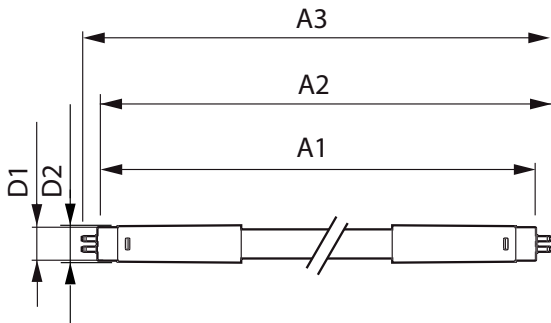

Méretezett rajza

Product	D1	D2	A1	A2	A3
Master LEDtube HF 1500mm UO 36W 840 T5	15,2 mm	21 mm	1447,8 mm	1454,9 mm	1462 mm
Master LEDtube HF 1500mm UO 36W 830 T5	15,2 mm	21 mm	1447,8 mm	1454,9 mm	1462 mm
Master LEDtube HF 1500mm UO 36W 865 T5	15,2 mm	21 mm	1447,8 mm	1454,9 mm	1462 mm
Master LEDtube HF 600mm HE 8W 840 T5	15,5 mm	18,8 mm	549 mm	556,1 mm	563,2 mm
Master LEDtube HF 1500mm HE 20W 840 T5	15,5 mm	18,8 mm	1449 mm	1456,1 mm	1463,2 mm
Master LEDtube HF 1200mm HE 16.5W 865 T5	15,5 mm	18,8 mm	1149 mm	1156,1 mm	1163,2 mm
Master LEDtube HF 600mm HE 8W 865 T5	15,5 mm	18,8 mm	549 mm	556,1 mm	563,2 mm
Master LEDtube HF 1200mm HE 16.5W 840 T5	15,5 mm	18,8 mm	1149 mm	1156,1 mm	1163,2 mm
Master LEDtube HF 600mm HE 8W 830 T5	15,5 mm	18,8 mm	549 mm	556,1 mm	563,2 mm
Master LEDtube HF 1500mm HE 20W 865 T5	15,5 mm	18,8 mm	1449 mm	1456,1 mm	1463,2 mm
Master LEDtube HF 1200mm HE 16.5W 830 T5	15,5 mm	18,8 mm	1149 mm	1156,1 mm	1163,2 mm
Master LEDtube HF 1500mm HE 20W 830 T5	15,5 mm	18,8 mm	1449 mm	1456,1 mm	1463,2 mm
Master LEDtube HF 1500mm HO 26W 865 T5 OE	15,5 mm	19 mm	1449 mm	1456 mm	1463 mm
Master LEDtube HF 1500mm HO 26W 830 T5 OE	15,5 mm	19 mm	1449 mm	1456 mm	1463 mm
Master LEDtube HF 1200mm HO 26W 830 T5 OE	15,5 mm	19 mm	1149 mm	1156 mm	1163 mm
Master LEDtube HF 1500mm HO 26W 840 T5 OE	15,5 mm	19 mm	1449 mm	1456 mm	1463 mm
Master LEDtube HF 1200mm HO 26W 840 T5 OE	15,5 mm	19 mm	1149 mm	1156 mm	1163 mm
Master LEDtube HF 1200mm HO 26W 865 T5 OE	15,5 mm	19 mm	1149 mm	1156 mm	1163 mm