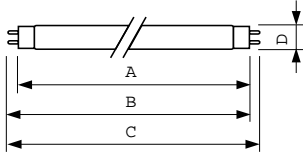

MASTER TL-D 90 De Luxe

Méretezett rajza

Product	D (max)	A (max)	B (max)	B (min)	C (max)
MASTER TL-D 90 De Luxe 18W/965 SLV/10	28 mm	589,8 mm	596,9 mm	594,5 mm	604 mm
MASTER TL-D 90 De Luxe 36W/940 SLV/10	28 mm	1199,4 mm	1206,5 mm	1204,1 mm	1213,6 mm
MASTER TL-D 90 De Luxe 58W/965 SLV/10	28 mm	1500,0 mm	1507,1 mm	1504,7 mm	1514,2 mm
MASTER TL-D 90 De Luxe 18W/950 SLV/10	28 mm	589,8 mm	596,9 mm	594,5 mm	604 mm
MASTER TL-D 90 De Luxe 36W/965 SLV/10	28 mm	1199,4 mm	1206,5 mm	1204,1 mm	1213,6 mm
MASTER TL-D 90 De Luxe 18W/940 SLV/10	28 mm	589,8 mm	596,9 mm	594,5 mm	604 mm
MASTER TL-D 90 De Luxe 58W/950 SLV/10	28 mm	1500,0 mm	1507,1 mm	1504,7 mm	1514,2 mm
MASTER TL-D 90 De Luxe 58W/940 SLV/10	28 mm	1500,0 mm	1507,1 mm	1504,7 mm	1514,2 mm
MASTER TL-D 90 De Luxe 36W/950 SLV/10	28 mm	1199,4 mm	1206,5 mm	1204,1 mm	1213,6 mm