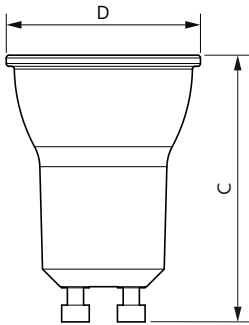

Alkalmazás

- Üzemi hőmérséklet-tartomány: -20 °C – 45 °C környezeti hőmérséklet
- Csak beltérben, száraz körülmények között használható
- a legtöbb GU10-es foglalattal nyitott lámpatestben használható, amelyek legalább 10 mm szabad teret biztosítanak
- Nem használható vészvilágítási és kijáratmutató lámpatestekben

Classic LEDspotMV

Versions

Méretezett rajza

Product	D	C
MR11 GU10 3.5W-35W WW 36D 2700K SRT6	36 mm	50 mm

Accent Diagrams

Accent Diagram

Classic LEDspotMV

Beam Diagrams

Beam diagram