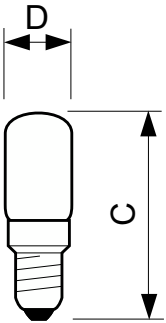

Termékleírás

Csőburás izzók

Csőburás fényforrás szimpla-, vagy duplaspirál izzószállal, "B", vagy "E" fejjel.
Átlátszó, belül maratott, vagy belül bevont burával

Előnyök

- Give brilliant and decorative lighting effects
- Ideal for creating a comfortable and relaxing ambience

Szolgáltatások

- A belső bevonat nem lehet töredezett, elhalványult, nem válhat karcossá és nem válhat le

Alkalmazás

- Általános megvilágítás: kapcsolótáblák, szekrények, zongorák és festmények megvilágítása
- Átlátszó változatok:
- ipari/professzionális megvilágítás: cégtáblák, liftek jelzésrendszerei, vásárok és ünnepi hangulatú megvilágítások
- Lámpák belül maratott lámpaburákkal:
- ideális a háztartási és ipari alkalmazások széles skálájához

Csőburás izzók

Versions

Méretezett rajza

Product	D (max)	C (max)
Deco 7.0W E14 230-240V T17 CL 1CT/10X10F	17 mm	54 mm