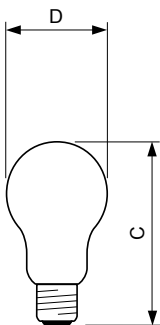

## Méretezett rajza

Product	D (max)	D	C (max)
Standard 75W E27 230V A55 CL 1CT/12X10F	56 mm	55 mm	97 mm