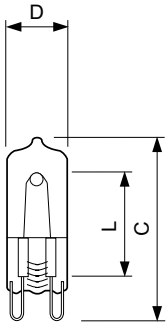

## Méretezett rajza

Product	D (max)	L	C (max)
Halogen MV Click 19.0W G9 230V CL 1CT	13 mm	21,7 mm	45 mm
Halogen MV Click 29.0W G9 230V CL 1CT	13 mm	21,7 mm	45 mm
Halogen MV Click 44.0W G9 230V CL 1CT	13 mm	21,7 mm	45 mm