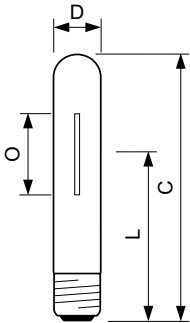

## Méretezett rajza

Product	D (max)	O	L	C (max)
MST SON-T APIA Plus Xtra 100W E40 1SL/12	48 mm	47 mm	132 mm	210 mm
MST SON-T APIA Plus Xtra 150W E40 1SL/12	48 mm	61 mm	132 mm	210 mm
MST SON-T APIA Plus Xtra 250W E40 1SL/12	48 mm	65 mm	158 mm	257 mm
MST SON-T APIA Plus Xtra 400W E40 1SL/12	48 mm	83 mm	175 mm	283 mm
MST SON-T APIA Plus Xtra 50W E27 1SL/12	36 mm	35 mm	102 mm	156 mm
MST SON-T APIA Plus Xtra 70W E27 1SL/12	36 mm	42 mm	102 mm	156 mm