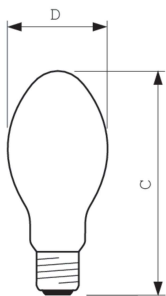

Versions

LPPR SON-PIA 0002

Méretezett rajza

Product	D (max)	C (max)
MASTER SON PIA Plus 100W/220 E40 1SL/12	76 mm	186 mm
MASTER SON PIA Plus 150W/220 E40 1SL/12	91 mm	227 mm
MASTER SON PIA Plus 250W/220 E40 1SL/12	91 mm	227 mm
MASTER SON PIA Plus 400W/220 E40 1SL/12	122 mm	290 mm
MASTER SON PIA Plus 70W/220 I E27 1CT/24	70 mm	152 mm