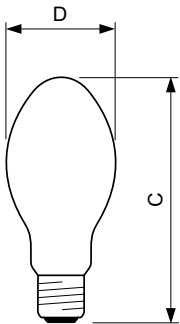

Méretezett rajza

Product	D (max)	C (max)
MST SON APIA Plus Xtra 100W E40 1SL/12	76 mm	186 mm
MST SON APIA Plus Xtra 150W E40 1SL/12	91 mm	227 mm
MST SON APIA Plus Xtra 250W E40 1SL/12	91 mm	227 mm
MST SON APIA Plus Xtra 50W E27 1SL/24	71 mm	156 mm
MST SON APIA Plus Xtra 70W E27 1SL/24	71 mm	156 mm

Általános információ

Működési helyzet UNIVERZÁLIS

Technikai adatok

Színérték Y koordinátája (névleges) 0,42

Vezérlők és fényerő-szabályozás

Szabályozható Igen

Mechanika és tokozás

Fényforrás kialakítása Matt bevonatú üveg

Általános információ

Order Code	Full Product Name	Fejelés - foglalat
92813600	MASTER SON APIA Plus Xtra 50W E27 1SL/24	E27

Order Code	Full Product Name	Fejelés - foglalat
92817400	MASTER SON APIA Plus Xtra 70W E27 1SL/24	E27