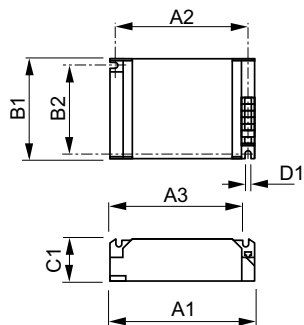

Alkalmazás

- 35 és 70 W: kiemelő és díszvilágítás üzletekben, közösségi terekben, előcsarnokokban és irodákban
- Kizárólag beltéri használatra alkalmas

PrimaVision Twin CDM-hez

Versions

Méretezett rajza

Product	D1	C1	A1	A2	B1	B2
HID-PV C 2x35 /S	4,5 mm	32,0	135,0	123,5	75,0	63,5
CDM 220-240V		mm	mm	mm	mm	mm
50/60Hz						