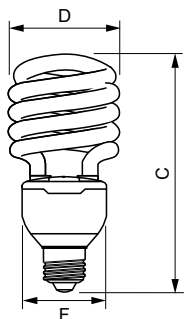

Alkalmazás

- Dekoratív megjelenés. Ezek a lámpák olyan helyeken is használhatók, ahol közvetlenül láthatók, dekorációs feladatot is betölthetnek.

Figyelmeztetések és biztonság

- Nagyon valószínűtlen, hogy a lámpa összetörése hatással lenne az Ön egészségére. Ha egy lámpa eltörik, 30 percig szellőztesse a szobát, majd lehetőleg kesztyűben szedje össze a darabokat. Zárt műanyag zsákban adja le újrahasznosításra. Ne használjon porszívót.
- A kompakt fénycsőes lámpák speciális hulladékként kezelendők, azaz le kell adni őket újrahasznosításra. Az európai világítástechnikai ipar újrahasznosító infrastruktúrát építettek ki, amely képes a higany, valamint egyéb fémek, üveg stb. újrahasznosítására.

Tornado T3

Versions

Méretezett rajza

Product	C (max)	D (max)	F (max)
Tornado T3 32W WW E27 220-240V 1PF/6	152,5 mm	74 mm	61 mm
Tornado T3 32W CDL E27 220-240V 1PF/6	74 mm	152,5 mm	61 mm

Tornado T3

Tanúsítvány és alkalmazási területek