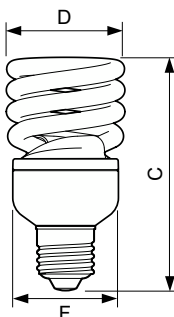

Economy Twister

Figyelmeztetések és biztonság

- Nagyon valószínűtlen, hogy a lámpa összetörése hatással lenne az Ön egészségére. Ha egy lámpa eltörik, 30 percig szellőztesse a szobát, majd lehetőleg kesztyűben szedje össze a darabokat. Zárt műanyag zsákban adja le újrahasznosításra. Ne használjon porszívót.
- A kompakt fénycsöves lámpák speciális hulladékként kezelendők, azaz le kell adni őket újrahasznosításra. Az európai világítástechnikai ipar újrahasznosító infrastruktúrát építettek ki, amely képes a higany, valamint egyéb fémek, üveg stb. újrahasznosítására.

Versions

LPPR CTwister 0003

Méretezett rajza

Product	D (max)	C (max)	F (max)
EconomyTwister 20W CDL E27 1PF/6	56,5 mm	111,5 mm	47 mm